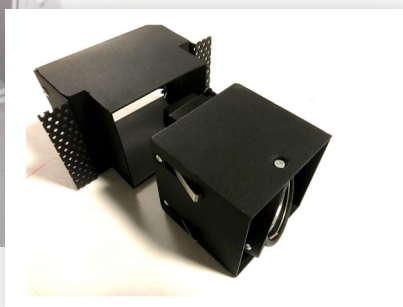

TRIMLESS SPOT

“Randloos inbouwen”

De Washington is een trimless inbouwspot, welke geleverd wordt inclusief GU10 lamphouder en mounting kit. Deze verwerkt u vooraf in het verlaagde plafond, waardoor de spot later in de trimless kit kan worden geplaatst. De spot is kardanisch kantelbaar.

CE

Artikelcode:	109049 - 1 x GU10 White	Zaagmaat: 88 x 88 mm
	109050 - 1 x GU10 Black	Zaagmaat: 88 x 88 mm
	109051 - 2 x GU10 White	Zaagmaat: 190 x 88 mm
	109052 - 2 x GU10 Black	Zaagmaat: 190 x 88 mm
Aansluiting:	230 V	
Hoogte:	110 mm	

TRIMLESS SPOT

“Randloos inbouwen”

↓ TRIMLESS VERSION