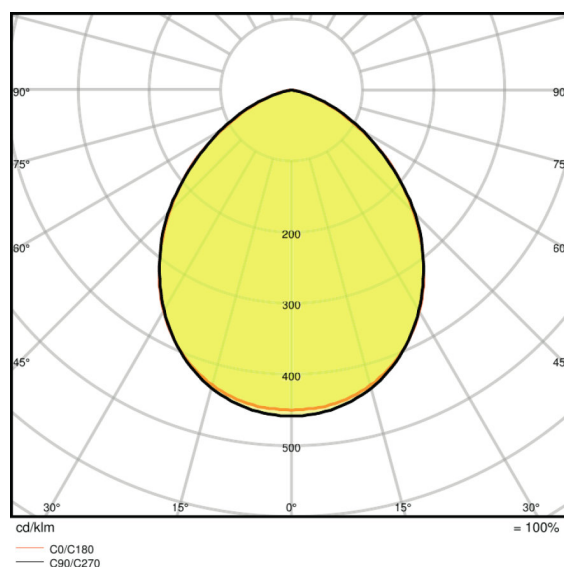

Lichtverdeling

LDC typ cone

LDC typ polar

LOGISTIEKE DATA

Productcode	Verpakkingseenheid (stuks per verpakking)	Afmetingen (lengte x breedte x hoogte)	Gewicht	Volume
4058075097360	Vouwdoos 1	46 mm x 124 mm x 192 mm	427,00 g	1.10 dm³
4058075097377	Verzenddoos 10	257 mm x 247 mm x 216 mm	5006,00 g	13.71 dm³

De genoemde productcodes beschrijven de kleinste hoeveelheid die besteld kan worden. Eén verzendeenheid kan bestaan uit één of meer afzonderlijke producten. Bij het plaatsen van een order enkele of veelvouden van de verpakkingseenheid invoeren.

LITERATUUR VERWIJZIGING

Voor garantie zie

▶ www.benelux.ledvance.com/garantie

DISCLAIMER

Onder voorbehoud van verandering zonder kennisgeving. Fouten en drukfouten voorbehouden. Zorg ervoor dat u de meest recente versie gebruikt.