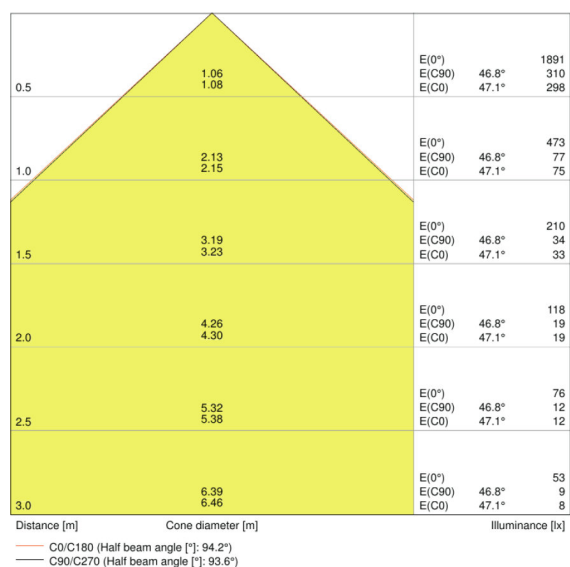

Lichtverdeling

LDC typ cone

LDC typ polar

LOGISTIEKE DATA

Productcode	Verpakkingseenheid (stuks per verpakking)	Afmetingen (lengte x breedte x hoogte)	Gewicht	Volume
4058075097360	Vouwdoos 1	46 mm x 124 mm x 192 mm	427,00 g	1.10 dm³
4058075097377	Verzenddoos 10	257 mm x 247 mm x 216 mm	5006,00 g	13.71 dm³

De genoemde productcodes beschrijven de kleinste hoeveelheid die besteld kan worden. Eén verzendeenheid kan bestaan uit één of meer afzonderlijke producten. Bij het plaatsen van een order enkele of veelvouden van de verpakkingseenheid invoeren.

LITERATUUR VERWIJZIGING

Voor garantie zie

▶ www.benelux.ledvance.com/garantie

DISCLAIMER

Onder voorbehoud van verandering zonder kennisgeving. Fouten en drukfouten voorbehouden. Zorg ervoor dat u de meest recente versie gebruikt.