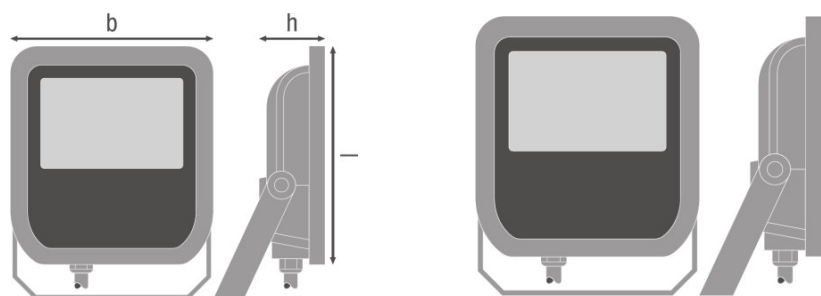

PRODUCTKENMERKEN

- Armatuurefficiëntie: tot wel 90 lm/W
- Symmetrische uitstralingshoek: 100° x 100°
- Montagebeugel voor 180° kantelen
- Beschermingsgraad: IP65
- Schokbestendigheid: IK07
- Omgevingstemperatuur bij gebruik: -20...+50 °C
- Aansluiting via 1 m kabel, bedrading vereist

Armatuur voorschakelapparatuurdata

Max. armaturen op stroomonderbreke B16 A	125
Max. armaturen op stroomonderbreke C10 A	100
Max. armaturen op stroomonderbreke C16 A	160

Fotometrische data

Kleurtemperatuur	3000 K
Lichtstroom	1050 lm
Lichtstroom efficiëntie	105 lm/W
Standaardafwijking van kleurproeven	≤ 5 sdc _m
Lichtkleur	Warm White
Kleurweergave-index Ra	≥ 80

Lichttechnische gegevens

Stralingshoek	100 ° x 100 °
---------------	---------------

Afmetingen

Lengte	125,0 mm
Breedte	115,0 mm

Hoogte	39,0 mm
Product gewicht	380,00 g
Kabellengte	1000 mm

Kleuren & materialen