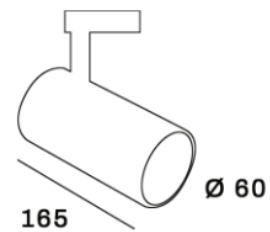

Met de Meteor verlicht u elke hoek!

De Meteor is de kleinste railspot in ons assortiment. Deze krachtige 15 Watt spot is draai- en kantelbaar en is voorzien van een vaste LED module van Bridgelux. Het koellichaam en de module zijn op elkaar afgestemd, voor een lange gebruiksduur. Daarnaast is de Meteor standaard TRIAC dimbaar.

Standaard wordt de spot met een 40 graden lens geleverd. Optioneel kunnen wij ook een 15 of 24 graden lens leveren. De behuizing is zwart of wit, en de decoratiering kan daarnaast ook in het goud geleverd worden voor een andere uitstraling. Optioneel is er ook een DALI of Casambi railadapter mogelijk!

Powerfactor:	> 0,9
Lightcolor:	2700 K, 3000 K
Light angle:	40 degrees
Optic:	Special Lens Optic
Material:	Aluminium / PC / Steel
Driver:	N/A
Input Power:	220 - 240V
Output:	1100 Lumen
Led protection:	Integrated LED
LED lifetime:	L90B50 @ 50.000 hour
Led RA / CRI:	> 90
Protection:	N/A
Color:	Black, White
Connection:	Powergear 3F adapter
Power:	15 Watt
Lightoutput ~ :	1100 Lumen