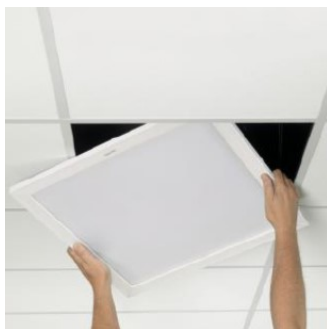

NELUX DENTAL PANEL SERIES

FLICKERFREE < 2%

PMMA LGP MITSUBISHI

MODERNE DIMTECHNIEK OPTIONEEL

L80B10 @ 100.000 hr

NELUX
LIGHTING COMPANY

DENTAL SERIES PRO

Uw praktijk laten voldoen aan de laatste eisen

Met de Dental serie verlicht u uw werk!

Een tandheelkundige praktijk inrichten is een flinke uitdaging waar licht een ondergewaardeerde factor speelt. Lichtkleuren zijn essentieel in het verrichten van tandheelkundige werkzaamheden en kleur beoordelingen. Door een lichtontwerper bij uw project te betrekken weet u zeker dat de verlichting voldoet aan de gestelde eisen.

Met de Nelux Dental Series haalt u een high-end verlichtingsproduct in huis dat voldoet aan de normering en hoge eisen zoals trillingvrij licht, hoge kleurweergave en lange levensduur. Met de meegeleverde KGP led driver kunt u werken met 3 verschillende standen die de output van het panel beïnvloeden.